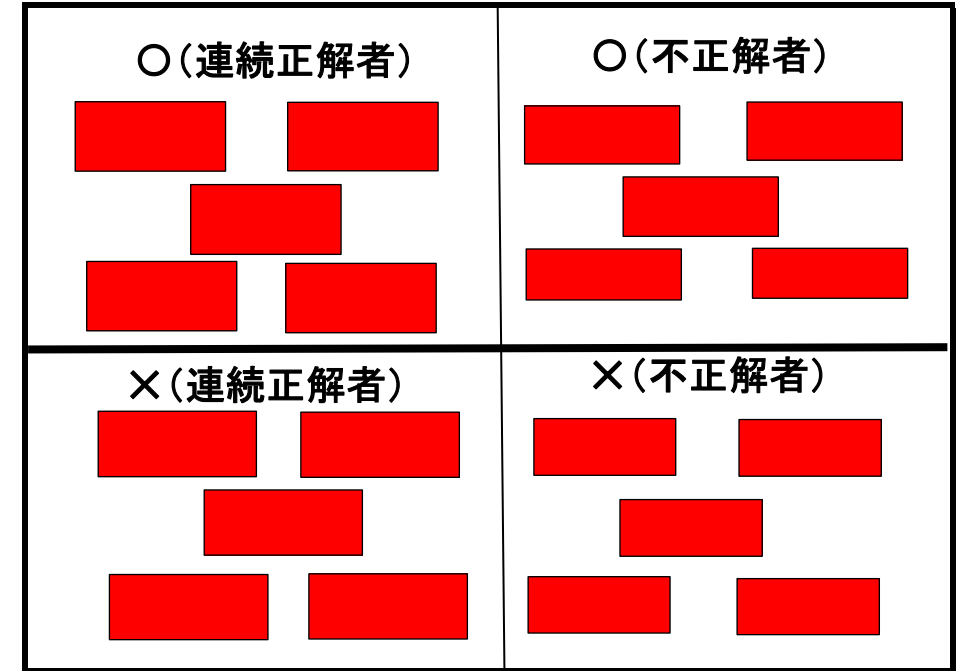

1部・2部

体操

目洗
い場

内容

- ① 時間になったら水中で楽しく体操しましょう。

1部・2部

○×ゲーム

内容

- ① チーム対抗で○×クイズを行います。
- ② 5問のクイズを行い最後まで残っていた人数の多いチームが勝ちです。
- ③ 正解した生徒は前の方に残り不正解の生徒は後ろに移動し引き続きクイズに参加